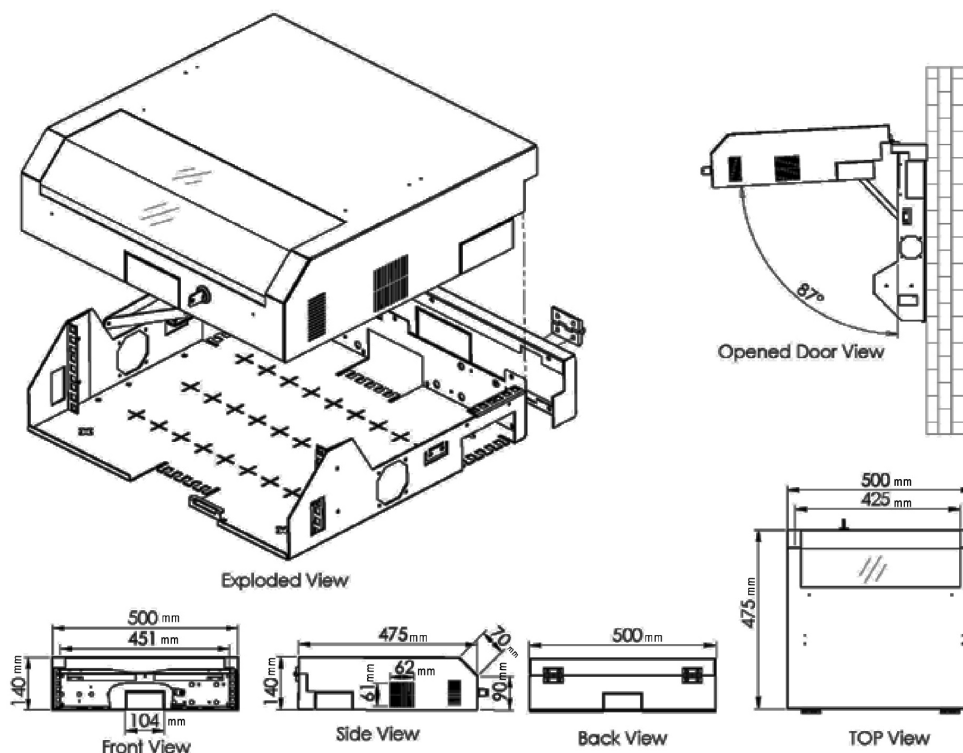

X Decken-, Wand- oder Unterbodeninstallation

X 5 U of Befestigungsplatz

X Große Klapptür

X Verriegelbar

Merkmale

- Decken-, Wand- oder Unterbodeninstallation
- Große Klapptür
- Nur 140 mm tief
- 5 U of Befestigungsplatz
- Verriegelbar
- Große Kabeleingänge

Produktüberblick

Excel VertiCab bietet eine flexible Lösung zur Installation von Ausrüstung oder Steckfeldern, sowohl Kupfer als auch Glasfaser, in verschiedenen Positionen. Dieses Gehäuse kann an der Wand, an der Decke oder im Doppelboden montiert werden. Das Gehäuse bietet 3 U bei versenkter Montage und 2 U bei geringer Einbautiefe zur Unterbringung verschiedener Steckfelder und diversen Equipments. Standardmäßig beinhaltet Excel VertiCab Kablesicherung und Eingangspositionen in einem ästhetischen, abschließbaren Gehäuse.

Als Zusatzfeature für mehr Sicherheit und leichtere Anwendung ist das Gehäuse mit zwei kleinen Gasdruckfedern ausgestattet, um zu gewährleisten, dass die obere Abdeckung sich leicht öffnen lässt und sich nicht ruckartig öffnet, wenn überkopf befestigt.

Excel Verticab eignet sich optimal als Konsolidierungspunkt, Small-Active-Equipment-Unterbringung oder als Local-Active-Equipment-Verteilerpunkt etc.

Angaben

Tragekapazität	80 kg
Oberflächenbehandlung	Phosphatüberzug
Farbe	Schwarz - RAL9004